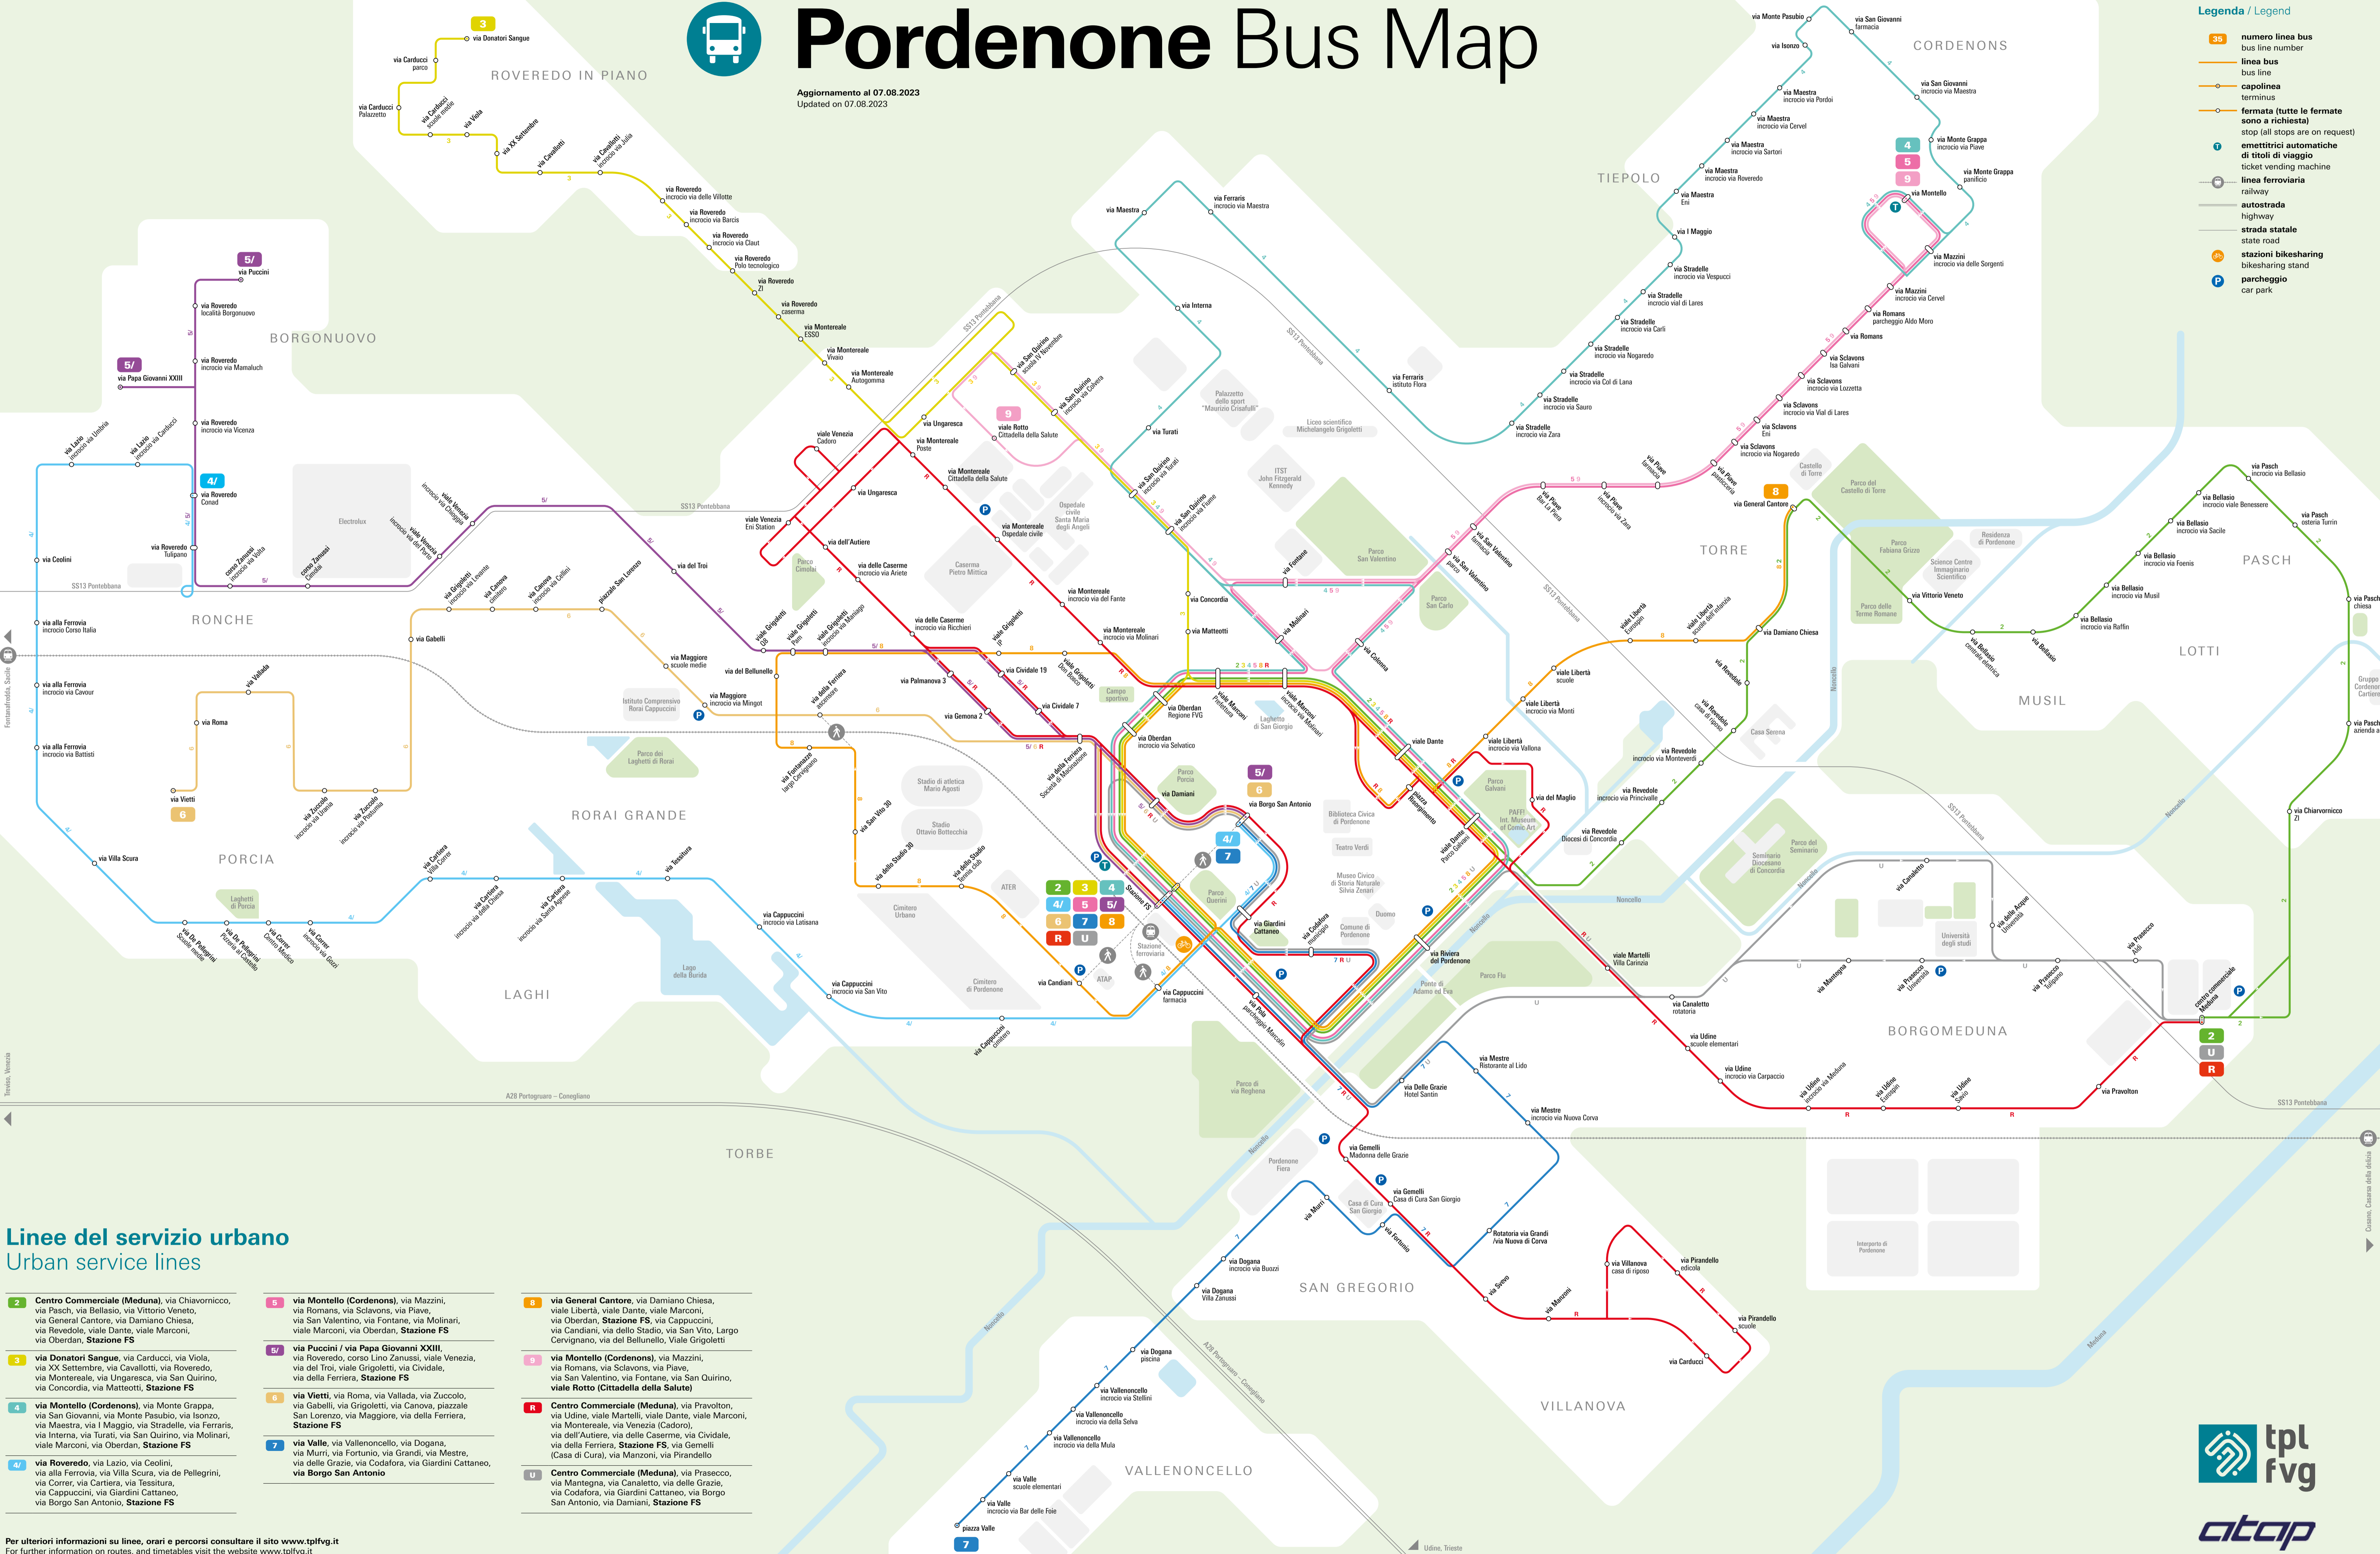

Pordenone Bus Map

Legenda / Legend

- **38** numero linea bus
  bus line number
- linea bus
  bus line
- capolinea
  terminus
- fermata (tutte le fermate sono a richiesta)
  stop (all stops are on request)
- **T** emettitrici automatiche di titoli di viaggio
  ticket vending machine
- **R** linea ferroviaria
  railway
- autostrada
  highway
- strada statale
  state road
- **BS** stazioni bikesharing
  bikesharing stand
- **P** parcheggio
  car park

Linee del servizio urbano Urban service lines

progetto grafico: Baug & L.